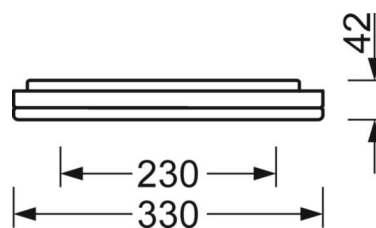

Механика

цвет корпуса	алюминий натурального анодирования
размеры (LxWxH/DxH)	1199mm x 330mm x 42mm
вес (нетто)	7.6kg
Cable entry KE (X/Y)	0mm/0mm
Вид монтажа	Потолочная одиночная установка

DEEP-LINK

<https://www.regiolux.de/ru/article/43324016975>

Ссылка	LED 3700lm 927-965
ηLB	100 %
Φ ↓/↑	84 % / 16 %
UGR поп./вдоль дисплей	17.1 / 17.3
	65° < 3000cd/m²

размеры

L	1199 mm	Длина
B	330 mm	Ширина
H	42 mm	Высота
A1	700 mm	Расстояние между точками крепежа при одиночной установке
A4	230 mm	Расстояние между точками крепежа (ширина)
X	0 mm	Расстояние от ввода проводов до середины светильника по оси X (вдо
Y	0 mm	Расстояние от ввода проводов до середины светильника по оси Y (поп