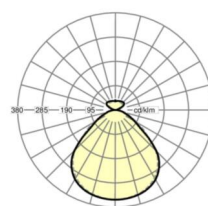

Оптика

Оснастка	LED, цветопередача/оттенок света CRI ≥ 90 / 2700K-6500K
Допуск для координаты цветности (MacAdam)	3SDCM
Номинальный световой поток	3710lm
Срок службы LED	50000h L80/B10 (Tq 25°C)
светоотдача светильников	82lm/W
UGR поп./вдоль	17.1 / 17.3

Ссылка	LED 3700lm 927-965
ηLB	100 %
Φ ↓/↑	84 % / 16 %
UGR поп./вдоль дисплей	17.1 / 17.3
	65° < 3000cd/m²

размеры

L	1199 mm	Длина
B	330 mm	Ширина
H	42 mm	Высота
A1	700 mm	Расстояние между точками крепежа при одиночной установке
A4	230 mm	Расстояние между точками крепежа (ширина)
X	0 mm	Расстояние от ввода проводов до середины светильника по оси X (вдо
Y	0 mm	Расстояние от ввода проводов до середины светильника по оси Y (поп